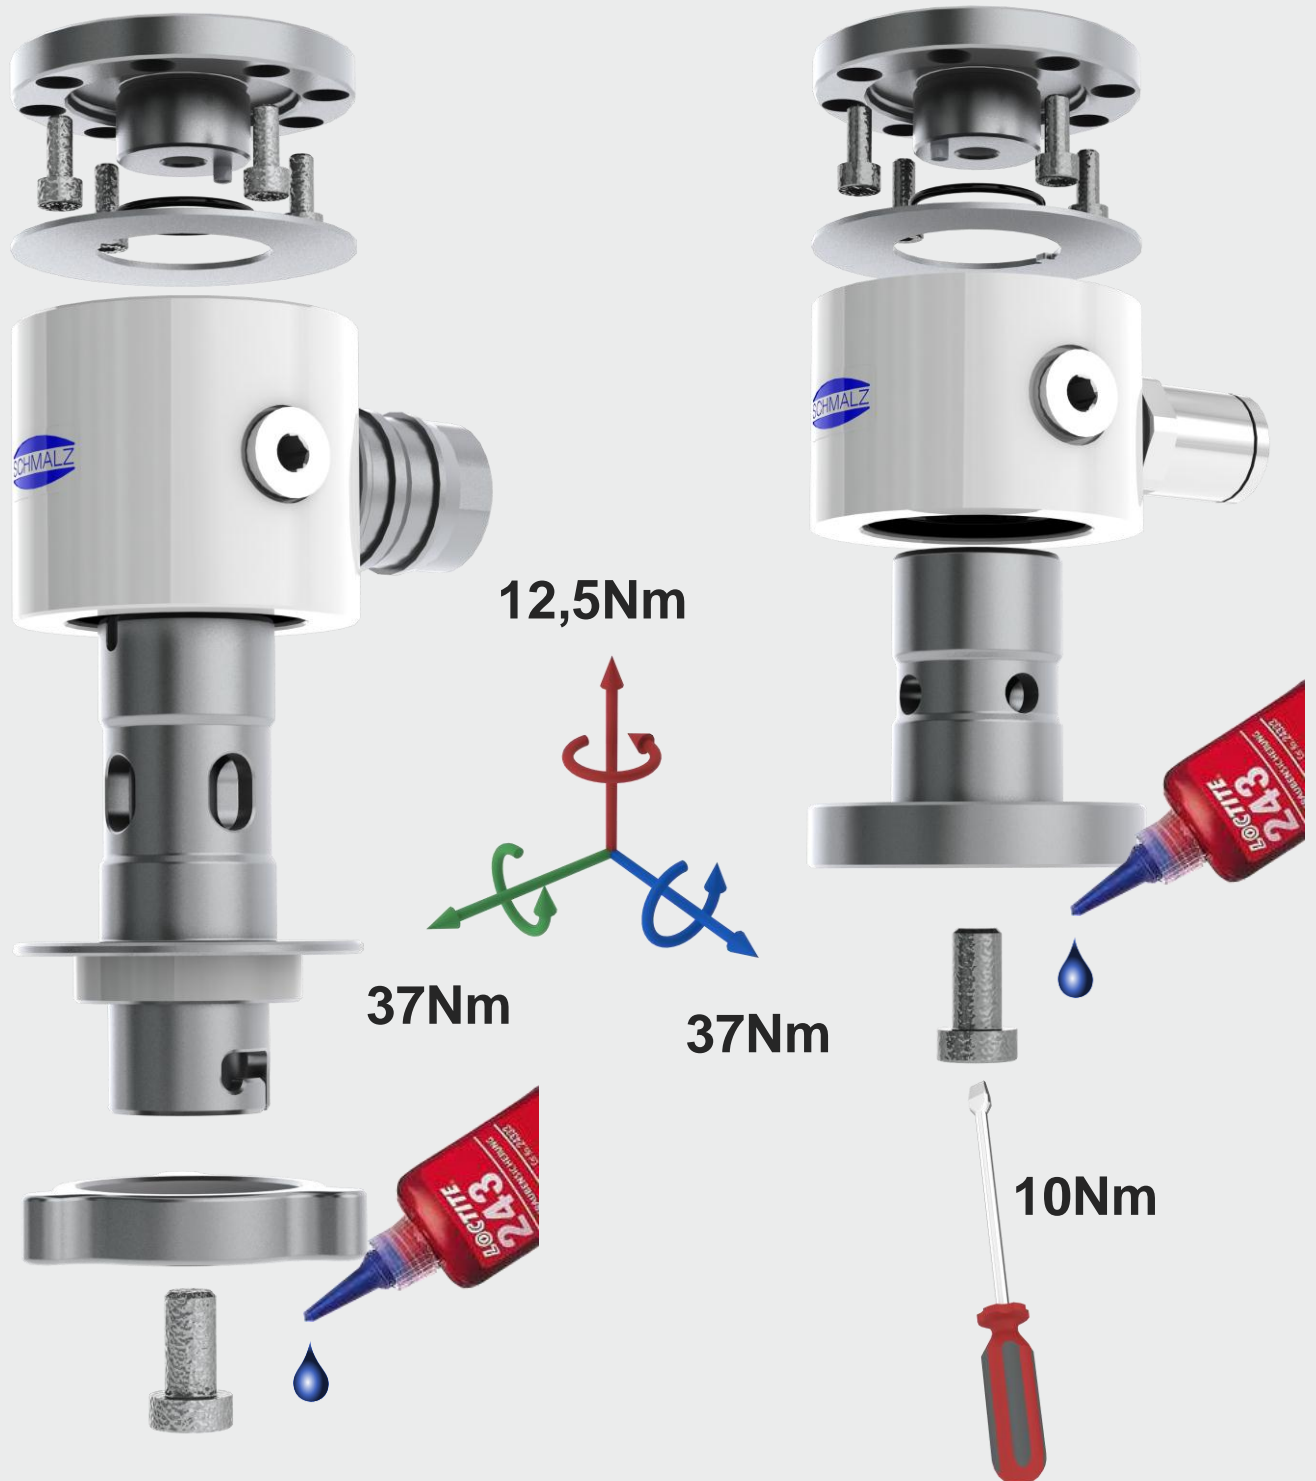

Dreheinführung VEE-RU

Rotary Unit VEE-RU

10.01.36.00065 / 10.01.36.00090

10.01.36.00118 / 10.01.36.00120

Dreheinführung VEE-RU Rotary Unit VEE-RU

10.01.36.00065 / 10.01.36.00090
10.01.36.00118 / 10.01.36.00120