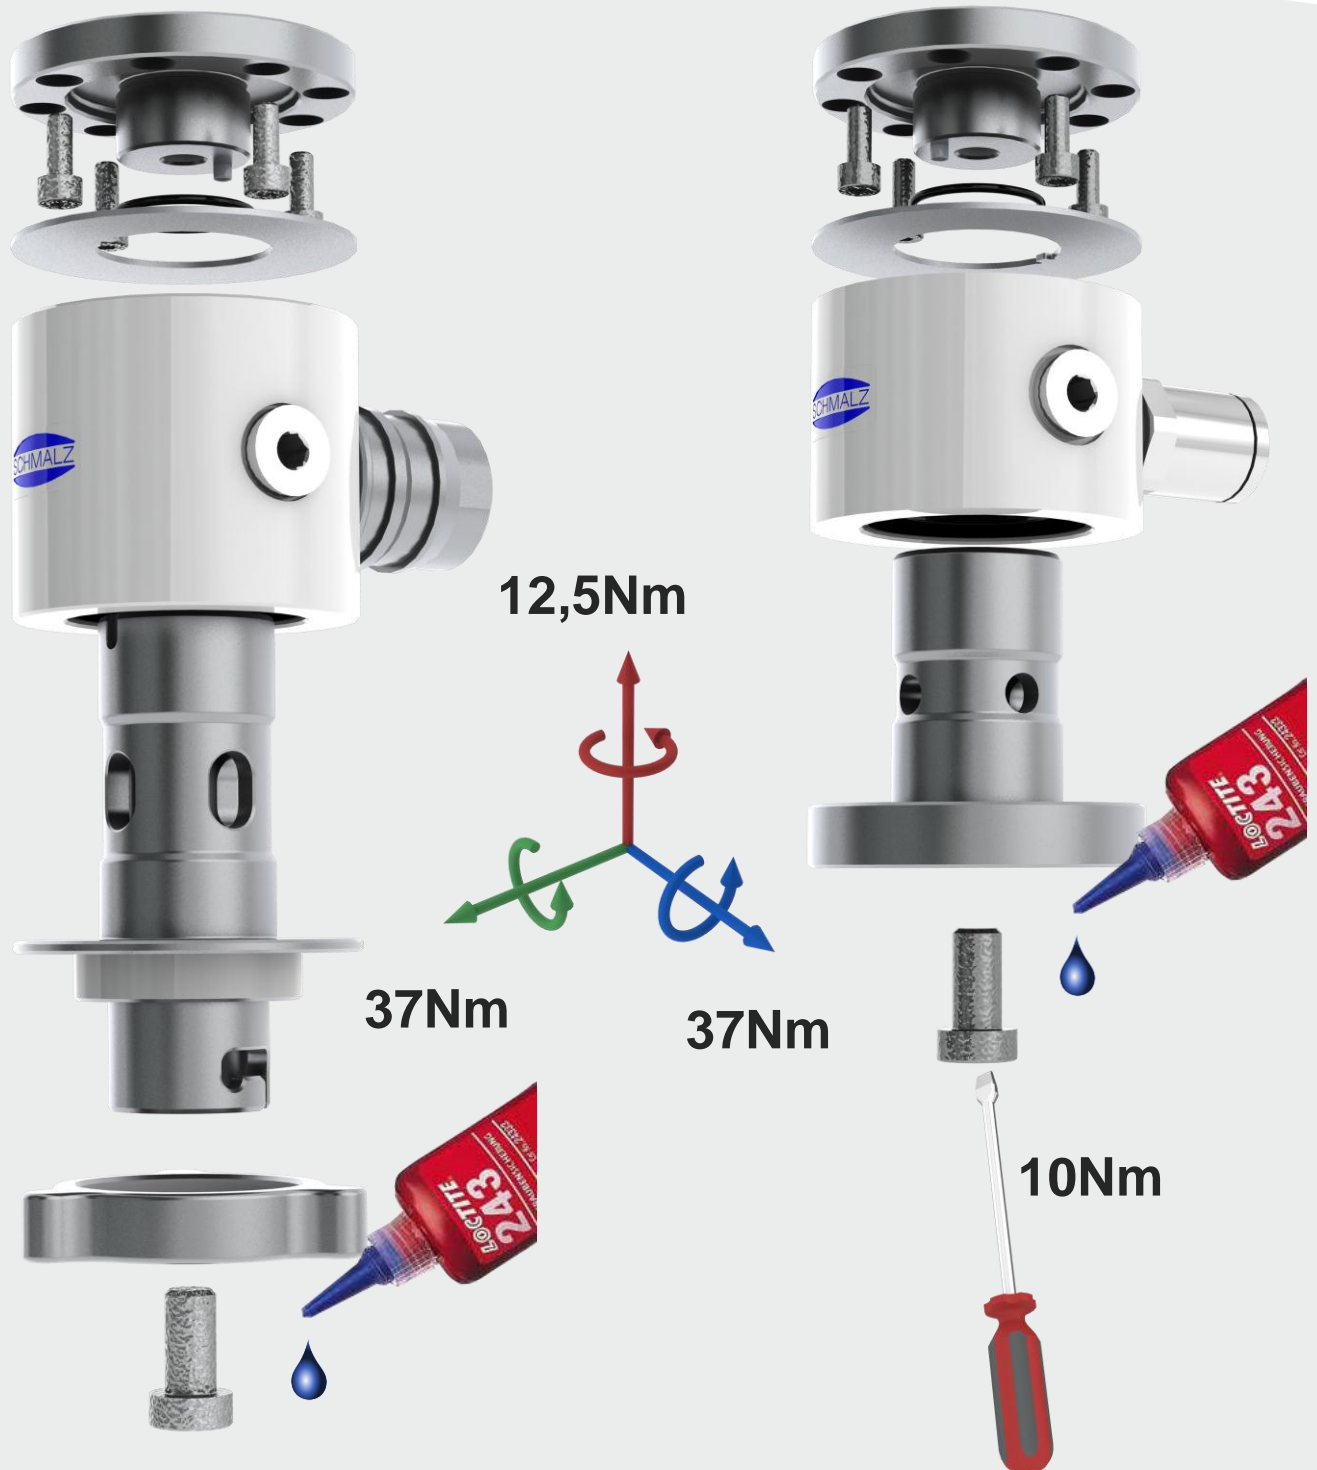

Dreheinführung VEE-RU

Rotary Unit VEE-RU

10.01.36.00065 / 10.01.36.00090

10.01.36.00118 / 10.01.36.00120

Dreheinführung VEE-RU Rotary Unit VEE-RU

10.01.36.00065 / 10.01.36.00090
10.01.36.00118 / 10.01.36.00120