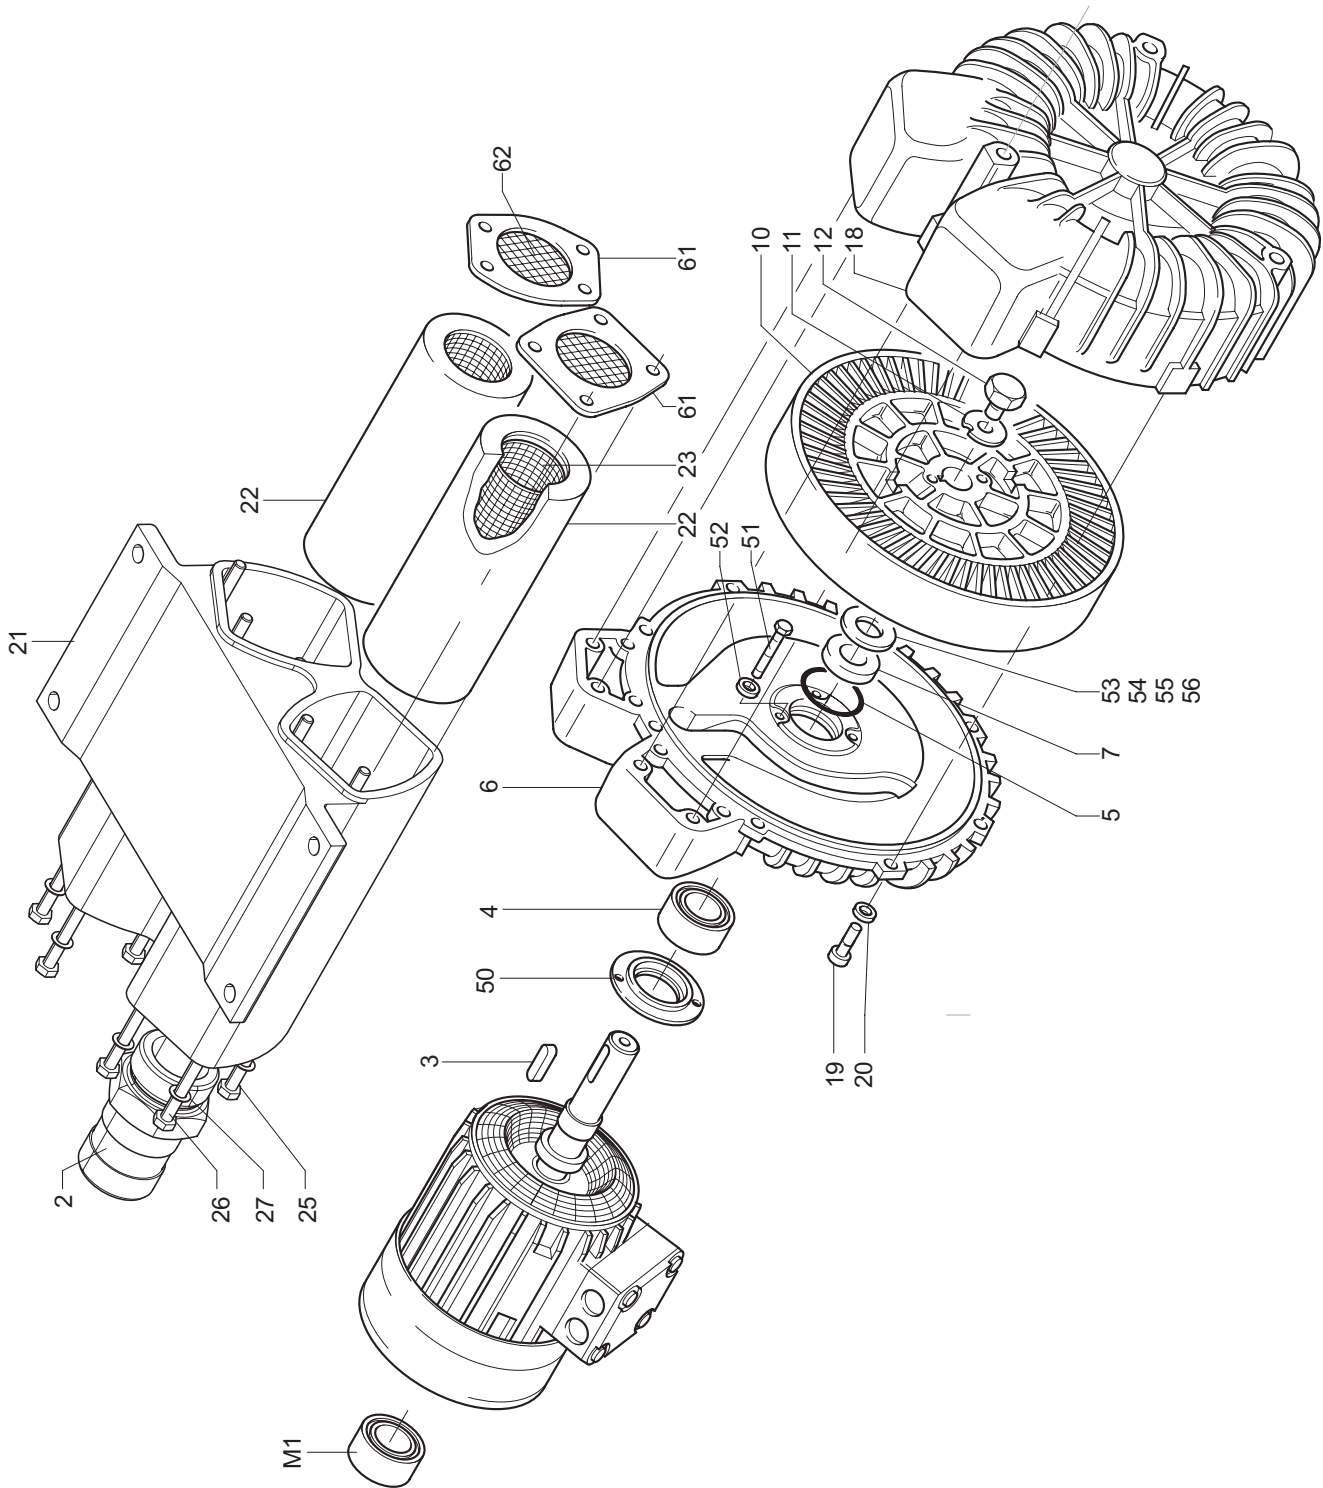

Ersatzteilliste
Spare parts list
Liste de pièces de rechange

2 Ersatzteile / Spare parts / Pièces de rechange

Pos	Beschreibung	Description	Designation	SB-75-105-0,37
1	MOTOR (EU/JAP/US)	MOTOR (EU/JAP/US)	MOTEUR (EU/JAP/US)	41215244300
2	SCHLAUCHSTUTZEN	HOSE CONNECTOR	CONNEXION TUYAU	93920095000
3	PASSFEDER	KEY	CLAVETTE	94771600000
4	WÄLZLAGER	BALL BEARING	ROULEMENT A BILLES	90669700000
5	DICHTUNG	GASKET	JOINT	91130300000
6	GEHÄUSE	PUMP BODY	CORP DE POMPE	00010584000
7	DISTANZBUCHSE	SPACER SLEEVE	DOUILLE D'ÉCARTEMENT	01390184000
10	LAUFRAD	IMPELLER	ROUE	00060014100
11	SICHERUNGSBLECH	LOCKING PLATE	PLAQUE DE SUJÉTION	00190019000
12	WELLENENDSCHRAUBE	SCREW	VIS L	00180119000
18	GEHÄUSEDECKEL	HOUSING LID	COUVERCLE	00020084000
19	SCHRAUBE	SCREW	VIS	94532000000
20	FEDERSCHEIBE	LOCKING WASHER	RONDELLE À RESSORT	95170300000
21	SCHALLDAEMPFERGEHÄUSE	SILENCER HOUSING	CORPS DE LA SILENCIEUX	00740184000
22	DÄMPFERMATTE	SILENCER SPONGE	MOUSSE POUR SILENCIEUX	00770184000
23	SIEBROHR	STRAINER TUBE	GRILLE POUR SILENCIEUX	00760084000
25	SCHRAUBE	SCREW	VIS	00380384000
26	SCHRAUBE	SCREW	VIS	00380484000
27	FEDERSCHEIBE	LOCKING WASHER	RONDELLE À RESSORT	95170300000
50	LAGERDECKEL	BEARING CAP	CHAPEAU DE PALIER	00110184000
51	SCHRAUBE	SCREW	VIS	94530800000
52	FEDERSCHEIBE	LOCKING WASHER	RONDELLE À RESSORT	95170400000
53	DISTANZSCHEIBE	SPACER	ESPACEUR	91145600000
54	DISTANZSCHEIBE	SPACER	ESPACEUR	91145700000
55	DISTANZSCHEIBE	SPACER	ESPACEUR	91145800000
56	DISTANZSCHEIBE	SPACER	ESPACEUR	91145900000
61	DICHTUNG	GASKET	JOINT	60750084000
62	SIEB	SIEVE	TAMIS	60800184000