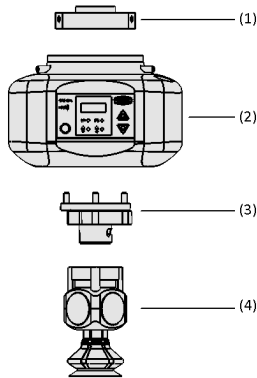

Handling-Sets ECBPi

Handling-Sets ECBPi

Systemaufbau Handling-Sets ECBPi

Flächengreifsystem FXCB bei der Handhabung von Kartonagen

Eignung für branchenspezifische Anwendungen

Anwendung

- Anschlussfertiges Handling-Set für Leichtbauroboter und Cobots basierend auf einem intelligenten, elektrischen Vakuum-Erzeuger
- Enthält neben dem Vakuum-Erzeuger auch Flansch, Greifer und Anschlusskabel
- Handhabung von saugdichten und leicht porösen Werkstücken
- Integrierte Schnittstelle zur Steuerung, Regelung und Überwachung des Handhabungsvorgangs

Aufbau

- Flansch-Adapterplatte (1) zur mechanischen Anbindung an den Leichtbauroboter bzw. Cobot
- M12-8-Pol Steckverbindung als digitale Schnittstelle der ECBPi (2) an den Roboter
- NFC-Schnittstelle zur bequemen Datenübertragung per Smartphone
- Flansch zur Greiferanbindung (3)
- VEE-Endeffektor (4) mit einem wechselbaren Sauggreifer
- Anschlusskabel als elektrischer Anschluss an den Roboter

Produkt-Highlights

- Set beinhaltet alle Komponenten zum schnellen Aufbau eines anschlussfertigen Greifers
- Integriertes Belüftungsventil für schnelles, präzises Ablegen des Werkstückes während der Handhabung
- Prozessüberwachung durch Anbindung via IO-Link oder digitalen Signalen; Condition Monitoring zur Vermeidung von Fehlern
- NFC-Schnittstelle erlaubt Auslesen und Parametrieren via Smartphone
- Energieeffizient durch Anpassung der Leistung an den Handhabungsprozess mittels Drehzahlregelung