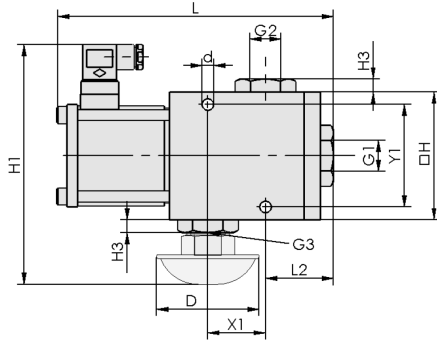

Electrovannes EMVO

Diamètre nominal de 12 mm à 25 mm

Données de construction Electrovannes EMVO

EMVO