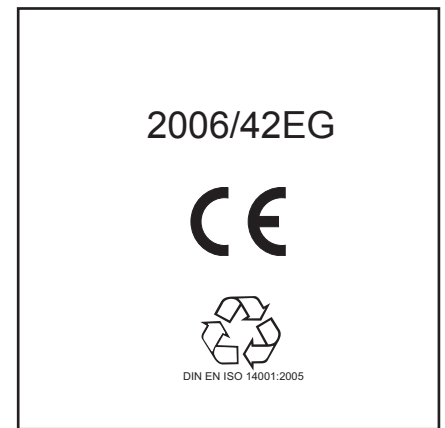

Driftsinstruks
Driftsinstruktioner
Käyttöohje
Driftsvejledning
Instrukcja obsługi
Kezelési útmutató
Návod k obsluze
Navodilo za uporabo
Návod na obsluhu
EI Kitabi
Инструкция по эксплуатации
使用说明书

	MAX. VACUUM		mbar
	MAX.		m ³ /h
DIN EN ISO 3744	EVE-TR 4	50 Hz 59 dB(A) 60 Hz 61 dB(A)	
	EVE-TR 8	58 dB(A) 61 dB(A)	