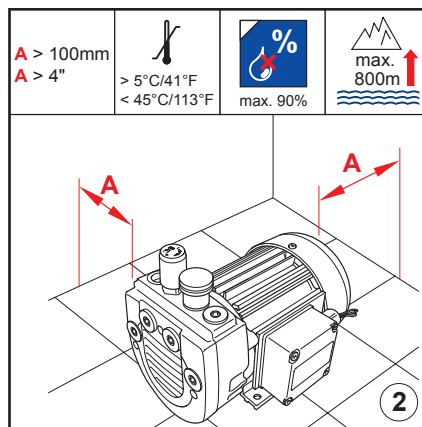

Driftsinstruks
Driftsinstruktioner
Käyttöohje
Driftsvejledning
Instrukcja obsługi
Kezelési útmutató
Návod k obsluze
Navodilo za uporabo
Návod na obsluhu
EI Kitabi
Инструкция по эксплуатации
使用说明书

	MAX. VACUUM		mbar
	MAX.		m ³ /h
DIN EN ISO 3744	EVE-TR 4	50 Hz 59 dB(A) 60 Hz 61 dB(A)	
	EVE-TR 8	58 dB(A) 61 dB(A)	