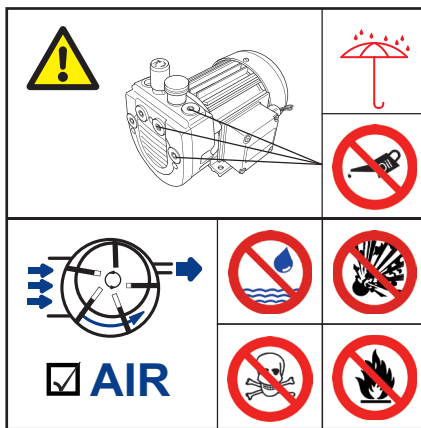

Driftsinstruks
Driftsinstruktioner
Käyttöohje
Driftsvejledning
Instrukcja obsługi
Kezelési útmutató
Návod k obsluze
Navodilo za uporabo
Návod na obsluhu
EI Kitabi
Инструкция по эксплуатации
使用说明书

	MAX. VACUUM		mbar
	MAX.		m ³ /h
DIN EN ISO 3744	EVE-TR 4	50 Hz 59 dB(A) 60 Hz 61 dB(A)	
	EVE-TR 8	58 dB(A) 61 dB(A)	