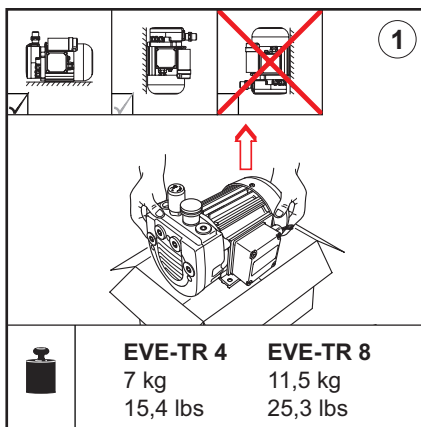

Driftsinstruks
Driftsinstruktioner
Käyttöohje
Driftsvejledning
Instrukcja obsługi
Kezelési útmutató
Návod k obsluze
Navodilo za uporabo
Návod na obsluhu
EI Kitabi
Инструкция по эксплуатации
使用说明书

	MAX. VACUUM		mbar
	MAX.		m ³ /h
DIN EN ISO 3744	EVE-TR 4	50 Hz 59 dB(A) 60 Hz 61 dB(A)	
	EVE-TR 8	58 dB(A) 61 dB(A)	