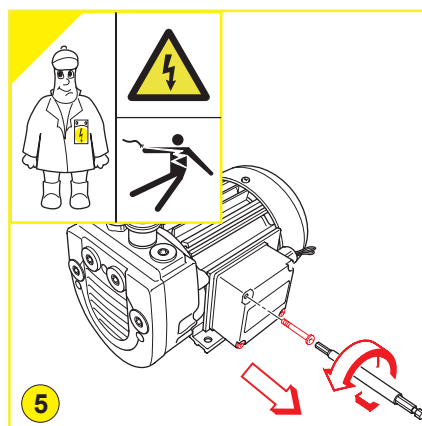

Driftsinstruks
Driftsinstruktioner
Käyttöohje
Driftsvejledning
Instrukcja obsługi
Kezelési útmutató
Návod k obsluze
Navodilo za uporabo
Návod na obsluhu
EI Kitabi
Инструкция по эксплуатации
使用说明书

	MAX. VACUUM		mbar
	MAX.		m ³ /h
DIN EN ISO 3744	EVE-TR 4	50 Hz 59 dB(A) 60 Hz 61 dB(A)	
	EVE-TR 8	58 dB(A) 61 dB(A)	