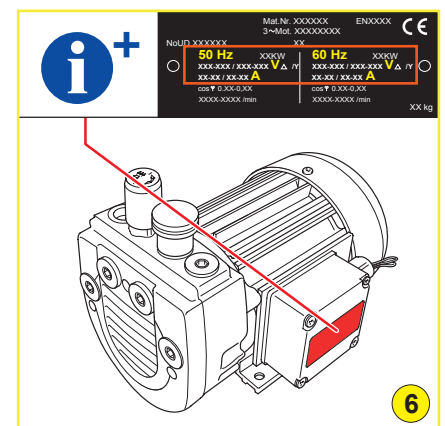

Driftsinstruks
Driftsinstruktioner
Käyttöohje
Driftsvejledning
Instrukcja obsługi
Kezelési útmutató
Návod k obsluze
Navodilo za uporabo
Návod na obsluhu
EI Kitabi
Инструкция по эксплуатации
使用说明书

	MAX. VACUUM		mbar
	MAX.		m ³ /h
DIN EN ISO 3744	EVE-TR 4	50 Hz 59 dB(A) 60 Hz 61 dB(A)	
	EVE-TR 8	58 dB(A) 61 dB(A)	