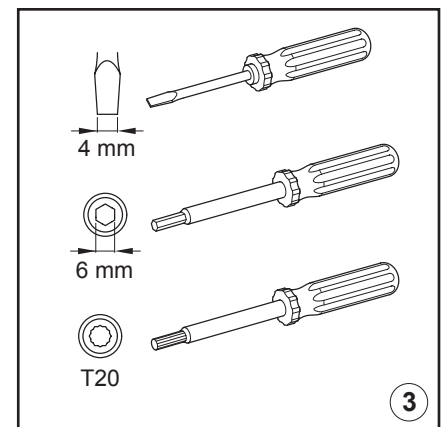

Driftsinstruks
Driftsinstruktioner
Käyttöohje
Driftsvejledning
Instrukcja obsługi
Kezelési útmutató
Návod k obsluze
Navodilo za uporabo
Návod na obsluhu
EI Kitabi
Инструкция по эксплуатации
使用说明书

	MAX. VACUUM		mbar
	MAX.		m ³ /h
DIN EN ISO 3744	EVE-TR 4	50 Hz 59 dB(A) 60 Hz 61 dB(A)	
	EVE-TR 8	58 dB(A) 61 dB(A)	