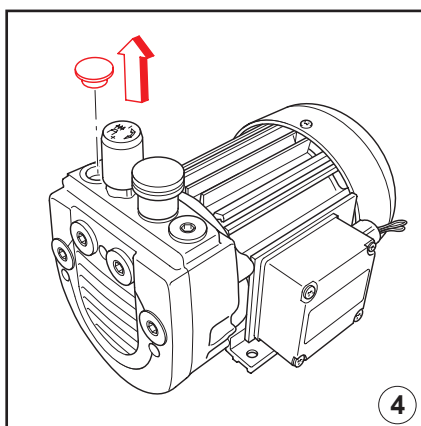

Driftsinstruks
Driftsinstruktioner
Käyttöohje
Driftsvejledning
Instrukcja obsługi
Kezelési útmutató
Návod k obsluze
Navodilo za uporabo
Návod na obsluhu
EI Kitabi
Инструкция по эксплуатации
使用说明书

	MAX. VACUUM		mbar
	MAX.		m ³ /h
DIN EN ISO 3744	EVE-TR 4	50 Hz 59 dB(A) 60 Hz 61 dB(A)	
	EVE-TR 8	58 dB(A) 61 dB(A)	