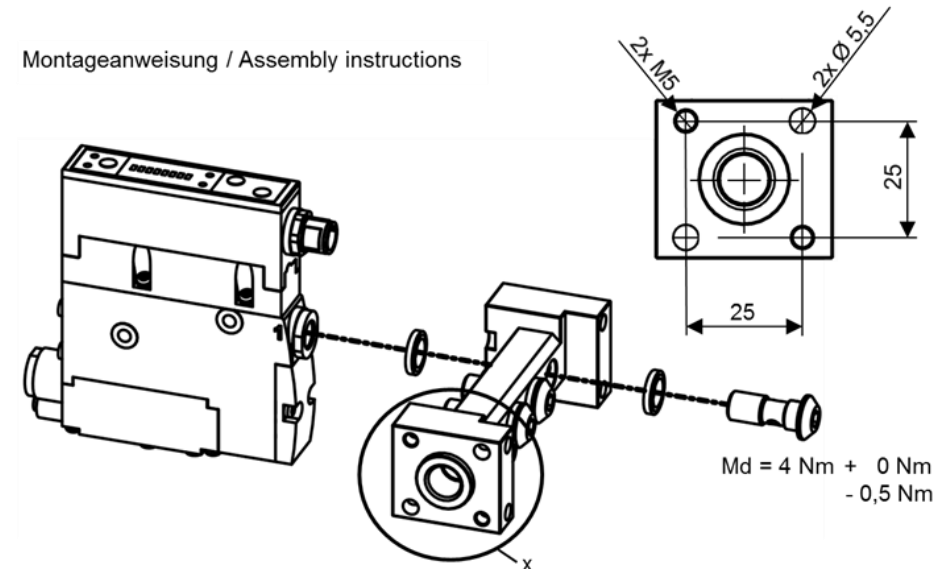

Montageanweisung / Assembly instructions

30.30.01.00588
Index 01
Status 09/18

Montageanweisung /
Assembly instructions
GP + SCPS /SCPSi

J. Schmalz GmbH
Johannes-Schmalz-Str. 1
72293 Glatten, Germany
T: +49 7443 2403-0
schmalz@schmalz.de