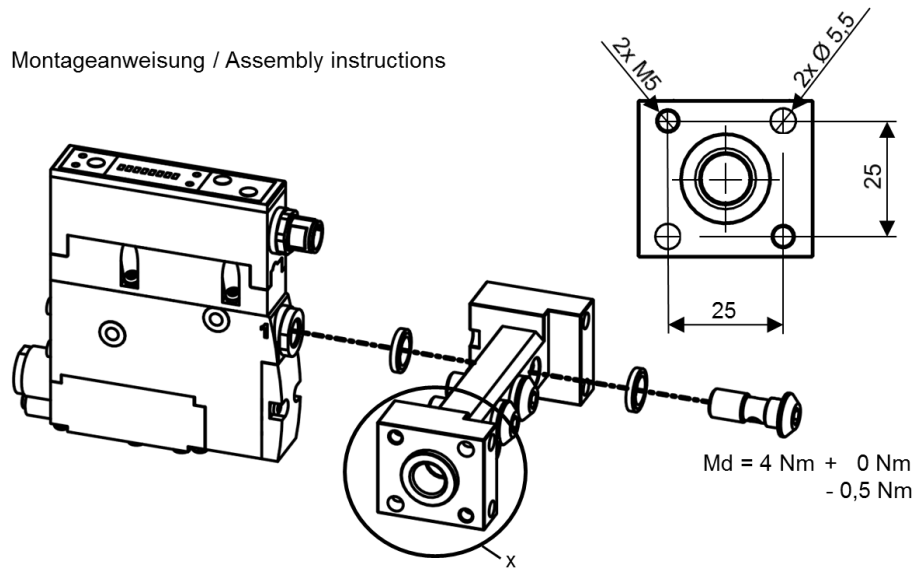

Montageanweisung / Assembly instructions

30.30.01.00588
Index 01
Status 09/18

Montageanweisung /
Assembly instructions
GP + SCPS /SCPSi

J. Schmalz GmbH
Johannes-Schmalz-Str. 1
72293 Glatten, Germany
T: +49 7443 2403-0
schmalz@schmalz.de