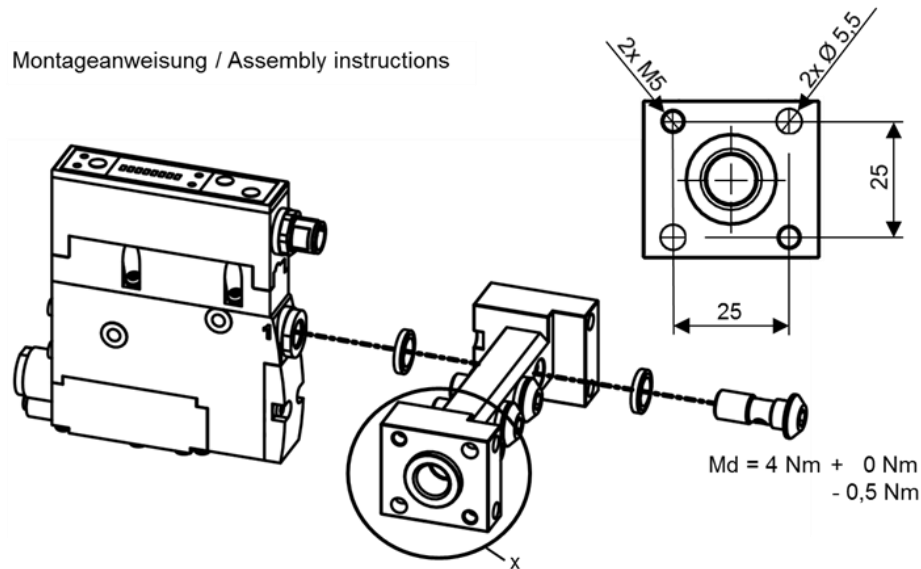

Montageanweisung / Assembly instructions

30.30.01.00588
Index 01
Status 09/18

Montageanweisung /
Assembly instructions
GP + SCPS /SCPSi

J. Schmalz GmbH
Johannes-Schmalz-Str. 1
72293 Glatten, Germany
T: +49 7443 2403-0
schmalz@schmalz.de