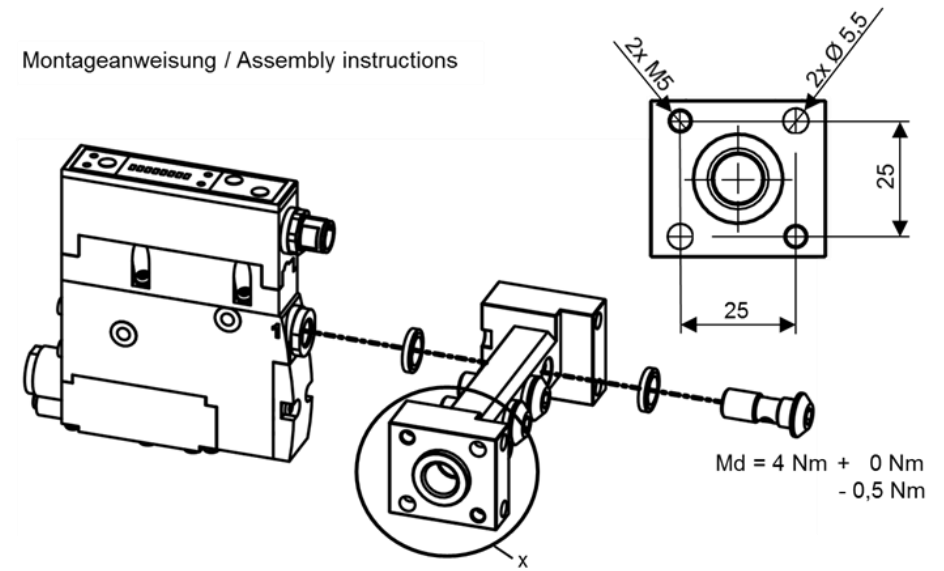

Montageanweisung / Assembly instructions

30.30.01.00588
Index 01
Status 09/18

Montageanweisung /
Assembly instructions
GP + SCPS /SCPSi

J. Schmalz GmbH
Johannes-Schmalz-Str. 1
72293 Glatten, Germany
T: +49 7443 2403-0
schmalz@schmalz.de